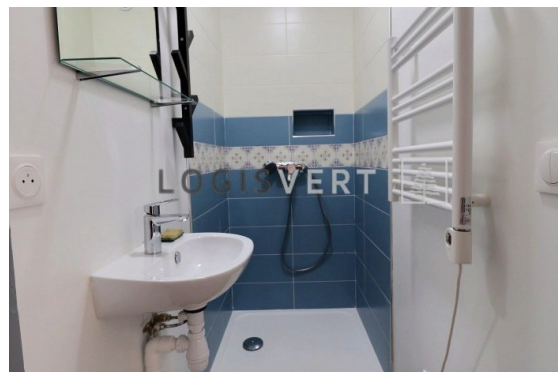

S.A.R.L. au capital de 8.000 € • SIRET 45226468200025 • Carte pro CPI 9101 2018 000 030 823 délivrée par CCI Evry • Caisse de garantie SO.CA.F. 26 avenue de Suffren 75015 Paris d' un montant de 120000 € 1 auprès de MMA IARD 14 Boulevard MARIE ET ALEXANDRE OYON 72030 LE MANS CEDEX 9

Document non contractuel