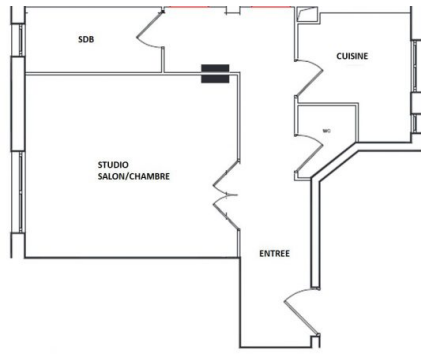

S.A.R.L. au capital de 8.000 € • SIRET 45226468200025 • Carte pro CPI 9101 2018 000 030 823 délivrée par CCI Evry • Caisse de garantie SO.CA.F.
26 avenue de Suffren 75015 Paris d' un montant de 120000 € 1 auprès de MMA IARD 14 Boulevard MARIE ET ALEXANDRE OYON 72030 LE MANS
CEDEX 9
Document non contractuel