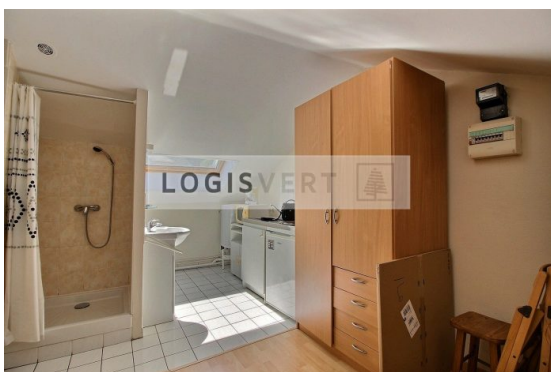

Studio 1 pièces à Orsay

500 € /mois CC

12 m²

1 pièce

Orsay

Loué

Surface 12.00 m²
Pièces 1
WC 1
Étage RDC
Ameublement Entièrement meublé

Référence L'agence LOGISVERT vous propose un studio entièrement repeint à ORSAY.

Il comprends une pièce de vie sous comble avec coin cuisine et espace de toilette.

Me contacter au 07 64 36 72 49

Loyer de base 450 €/mois. Provision sur charges 50 €/mois, régularisation annuelle. DPE manquant Nos honoraires :

<https://files.netty.immo/file/logisvert/honoraires>

Logisvert
2 rue Alfred de Musset
91120 Palaiseau
01 69 31 00 00

Sacha Stock
palaiseau@logisvert.com

07 64 36 72 49