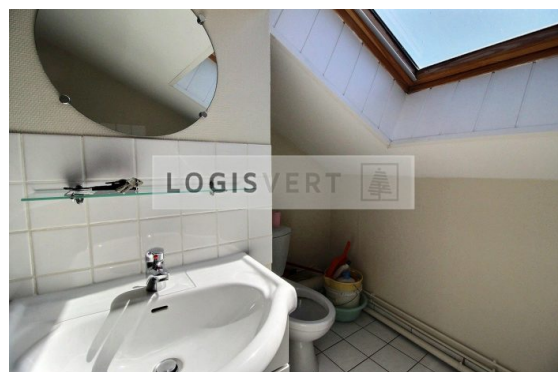

Studio 1 pièces à Orsay

500 € /mois CC

12 m²

1 pièce

Orsay

Loué

Surface 12.00 m²
Pièces 1
WC 1
Étage RDC
Ameublement Entièrement meublé

Référence L'agence LOGISVERT vous propose un studio entièrement repeint à ORSAY.

Il comprends une pièce de vie sous comble avec coin cuisine et espace de toilette.

Me contacter au 07 64 36 72 49

Loyer de base 450 €/mois. Provision sur charges 50 €/mois, régularisation annuelle. DPE manquant Nos honoraires :

<https://files.netty.immo/file/logisvert/honoraires>

Logisvert
2 rue Alfred de Musset
91120 Palaiseau
01 69 31 00 00

Sacha Stock
palaiseau@logisvert.com

07 64 36 72 49