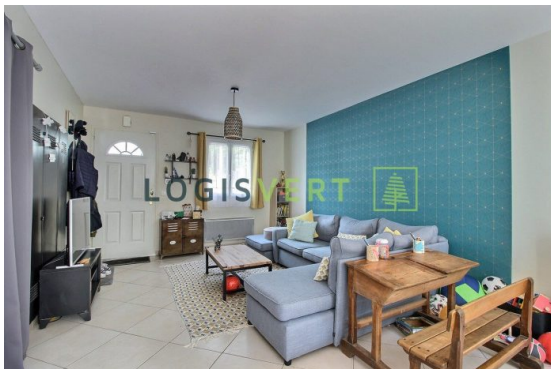

Maison à louer à PALAISEAU

1 455 € /mois HC

94 m²

4 pièces

Palaiseau

Loué

Surface	93.63 m²		
Pièces	4		
Chambres	3		
Salle de bains	1		
WC	1		
Cuisine	Aménagée	et	équipée,
	Américaine		
Ameublement	Non meublé		

Référence L'agence LOGISVERT vous propose à la location une maison à Palaiseau.

Ce bien propose : une entrée sur séjour, une cuisine aménagée. Une terrasse est accessible par le coin dînatoire.

A l'étage, trois chambres et une salle de bains. Un garage attenant complète ce bien.

Charges locatives au réel, remboursement sur justificatifs. Dépôt de garantie 1 455 €. Honoraires de 1 216 € TTC à la charge du locataire. Nos honoraires : <http://files.netty.immo/file/logisvert/honoraires>

Logisvert
2 rue Alfred de Musset
91120 Palaiseau
01 69 31 00 00

Sacha Stock
palaiseau@logisvert.com
07 64 36 72 49