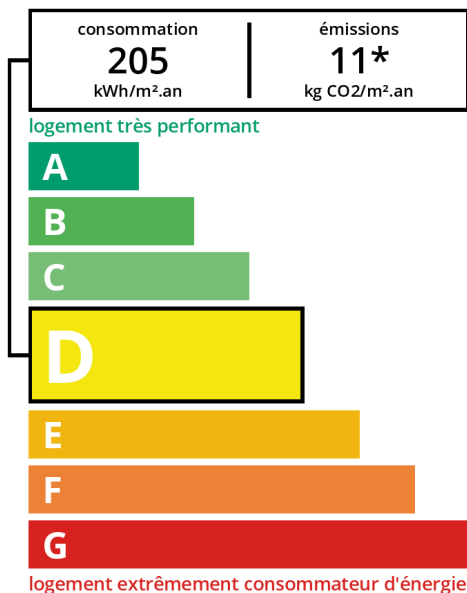

* Dont émissions de gaz à effet de serre