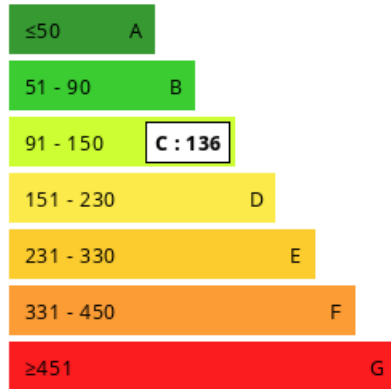

Maison 7 pièces à PALAISEAU

599 000 €

155 m²

7 pièces

PALAISEAU

Vendu

Surface	155.00 m ²
Séjour	46 m ²
Superficie du terrain	09 a 50 ca
Pièces	7
Salle de bains	2
Salle d'eau	2
Epoque, année	1980
Autres	Cheminée
Taxe foncière	2 352 €/an

Référence 1857 L'agence LOGISVERT vous propose une maison à vendre sur PALAISEAU. SECTEUR RECHERCHÉ. Environnement CALME et VERDOYANT. ENSOLEILLEMENT et LUMINOSITÉ GARANTIS pour cette maison de 7 pièces d'environ 155 m² habitables offrant: entrée, cuisine aménagée et équipée, triple séjour traversant ouvrant sur terrasse et jardin PLEIN SUD, 4 chambres dont une SUITE PARENTALE avec salle de bains privative, un cellier, 2 WC indépendants et une salle de bains. Un SOUS-SOL TOTAL (grande pièce aménagée, garage double avec porte électrique) complète le bien. Le tout sur une parcelle de 950 m². BEAUX VOLUMES. RER, écoles et commerces à moins de 10 minutes à pieds. A DÉCOUVRIR

Consommations énergétiques

Logement économe

Logement énergivore (kWh/m².an)

Émission de gaz à effet de serre

Faible émission de GES

Forte émission de GES (kg CO₂/m².an)