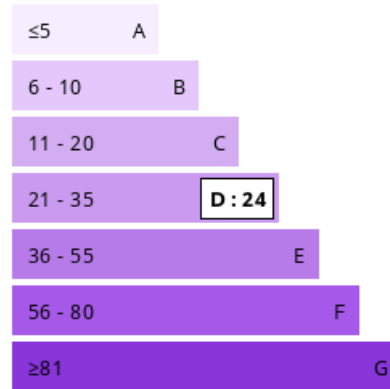

Consommations énergétiques

Logement économe

Logement énergivore (kWh/m².an)

Émission de gaz à effet de serre

Faible émission de GES

Forte émission de GES (kg CO₂/m².an)