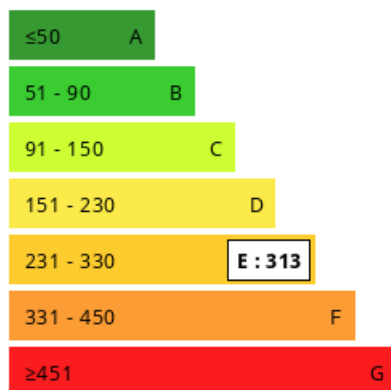

Consommations énergétiques

Logement économe

Logement énergivore (kWh/m².an)