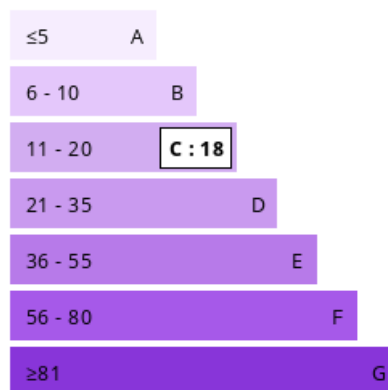

Émission de gaz à effet de serre

Faible émission de GES

Forte émission de GES (kg CO2/m².an)