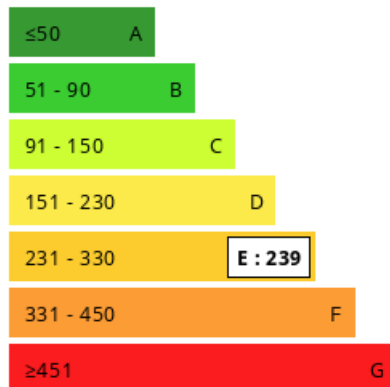

Consommations énergétiques

Logement économe

Logement énergivore (kWh/m².an)

Émission de gaz à effet de serre

Faible émission de GES

Forte émission de GES (kg CO₂/m².an)