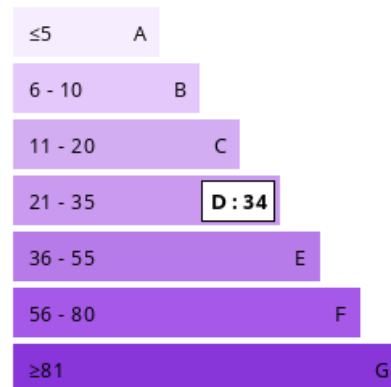

Émission de gaz à effet de serre

Faible émission de GES

Forte émission de GES (kg CO₂/m².an)