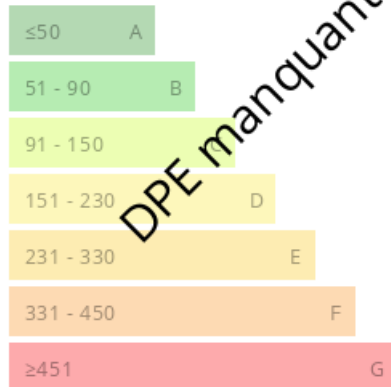

Consommations énergétiques

Logement économe

Logement énergivore (kWh/m².an)