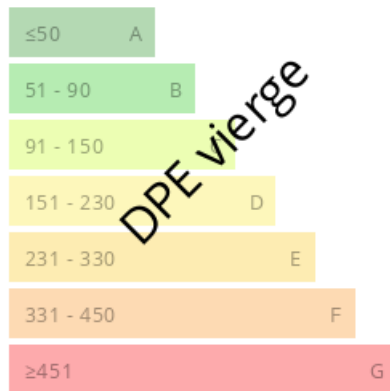

### Consommations énergétiques

Logement économe

Logement énergivore (kWh/m<sup>2</sup>.an)