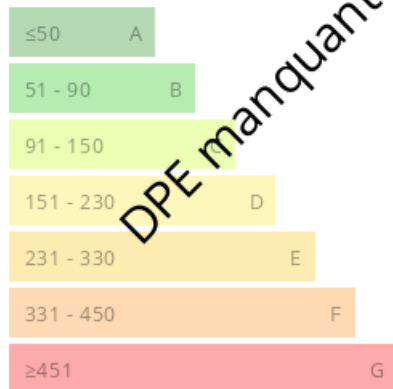

Consommations énergétiques

Logement économe

Logement énergivore (kWh/m².an)