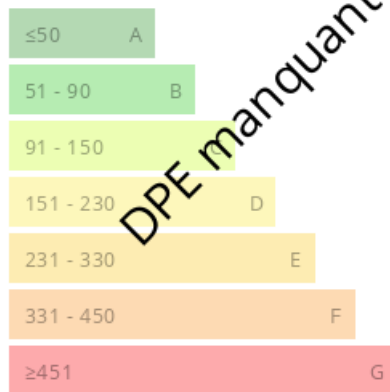

Consommations énergétiques

Logement économe

Logement énergivore (kWh/m².an)