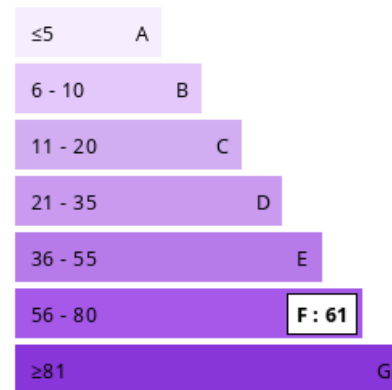

Émission de gaz à effet de serre

Faible émission de GES

Forte émission de GES (kg CO₂/m².an)