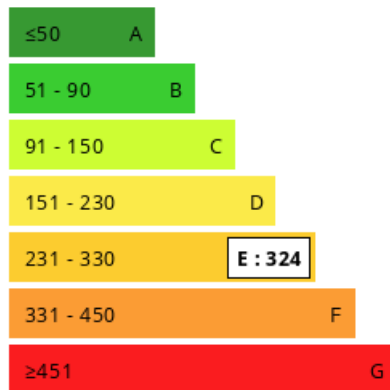

Consommations énergétiques

Logement économe

Logement énergivore (kWh/m².an)