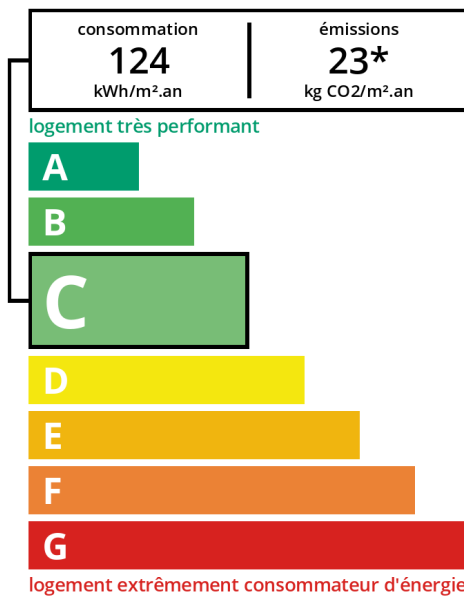

* Dont émissions de gaz à effet de serre